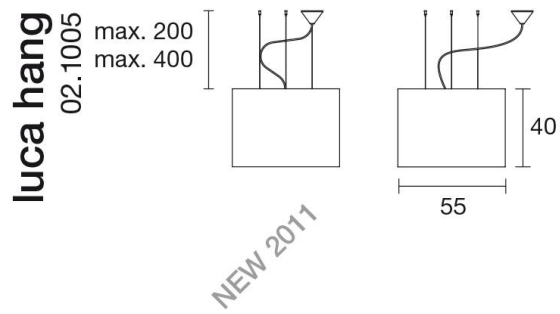

LUCA HANG MÅL

LUCA HANG SKÆRMFARVER

COLOURS
Leuchtschirm
lamp shade

Textil auf weißem PVC
fabric on white PVC

01

weiß
white

02

bronzegrâu
bronze-grey

03

rot
red

013

LUCA